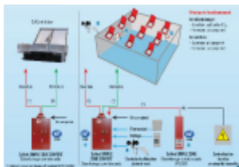

Bâtiment supérieur à 300 m2 + coffret O/F TYPE CONFORT

Coffret permet de faire de l'aération du bâtiment en gardant la possibilité de désenfumer en cas d'incendie. On rajouter différents accessoires pour la re fermeture des appareils en cas de pluie ou de vent