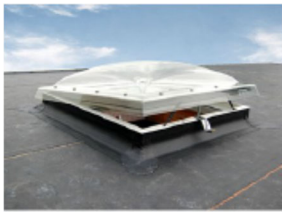

Velux (pose hors branchement électrique) : il est conçu pour les toitures plates et permet d'avoir un puit de lumière sur les cages d'escalier. Intégré d'un détecteur, celui-ci se referme automatiquement en cas de pluie.

SOLARSPOT : Mise en place d'une coupole fixe afin d'éclairer par lumière naturelle. Vous permettant une économie d'Energie électrique

Energie renouvelable : étude pour la mise en œuvre d'une structure métallique ou sur plots pouvant accueillir des panneaux photovoltaïques. Nous posons également les panneaux en toiture (branchement prévu au lot électricité).